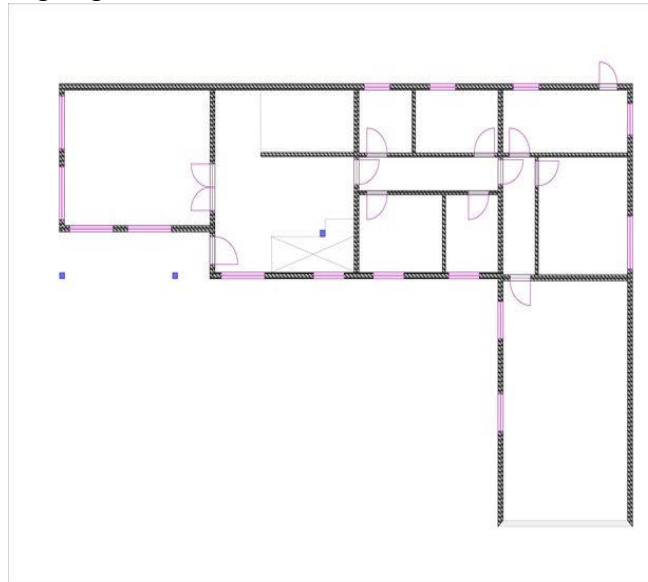

duurzaam basis in de Benelux

Villa Maria 260 m²

Beganegrond

eerste verdieping

Standaard systeem inclusief constructie tekeningen en berekeningen

10 jaar garantie op casco wanneer casco wordt geïnstalleerd Primabouw

Opbouw

- ✓ Geprefabriceerde buitenwanden
Dikte: 219,5 mm
- Houtskeletbouw
 - Gedroogde oven (16%)
 - kantrecht, gekalibreerd

duurzaam basis in de Benelux

- sterkte klasse (C16 / C24) naaldhout
- Afmetingen: 195x70 mm

Constructieve binnenwanden

Dikte: 195 mm

Houten Frame werk:

Geforceerd gedroogd in oven (16%)

Kantrecht , gekalibreerd

Sterkte klasse (C16 / C24) naaldhout

Afmetingen 195x72 mm

✓ Ondersteunend systeem

Vloer balken:

Afmetingen 95x195 mm

Geforceerd gedroogd (16%)

Gerecht, gekalibreerd

Sterkte klasse (C16 / C24) naaldhout

✓ Dakbeschot

Sporen / Spanten:

Afmetingen 70x195 mm