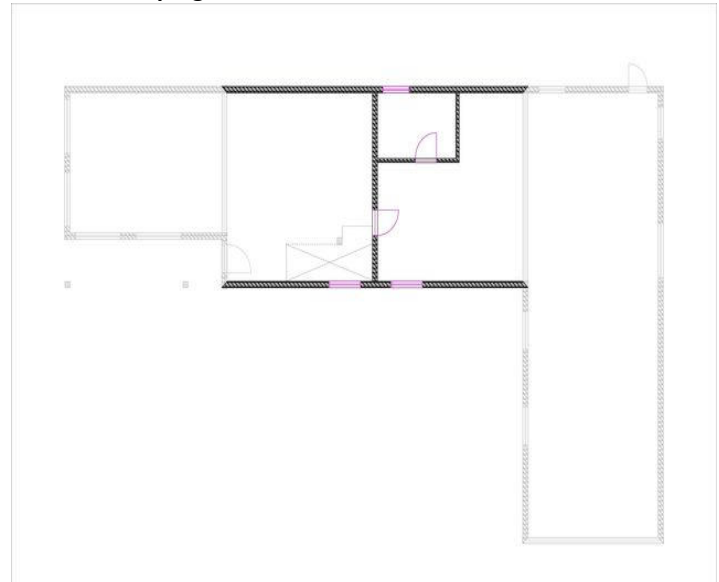

duurzaam basis in de Benelux

Villa Maria 260 m²

Beganegrond

eerste verdieping

Standaard systeem inclusief constructie tekeningen en berekeningen

10 jaar garantie op casco wanneer casco wordt geïnstalleerd Primabouw

Opbouw

- ✓ Geprefabriceerde buitenwanden
Dikte: 219,5 mm
- Houtskeletbouw
 - Gedroogde oven (16%)
 - kantrecht, gekalibreerd

duurzaam basis in de Benelux

- sterkte klasse (C16 / C24) naaldhout
- Afmetingen: 195x70 mm

Constructieve binnenwanden

Dikte: 195 mm

Houten Frame werk:

Geforceerd gedroogd in oven (16%)

Kantrecht , gekalibreerd

Sterkte klasse (C16 / C24) naaldhout

Afmetingen 195x72 mm

✓ Ondersteunend systeem

Vloer balken:

Afmetingen 95x195 mm

Geforceerd gedroogd (16%)

Gerecht, gekalibreerd

Sterkte klasse (C16 / C24) naaldhout

✓ Dakbeschot

Sporen / Spanten:

Afmetingen 70x195 mm